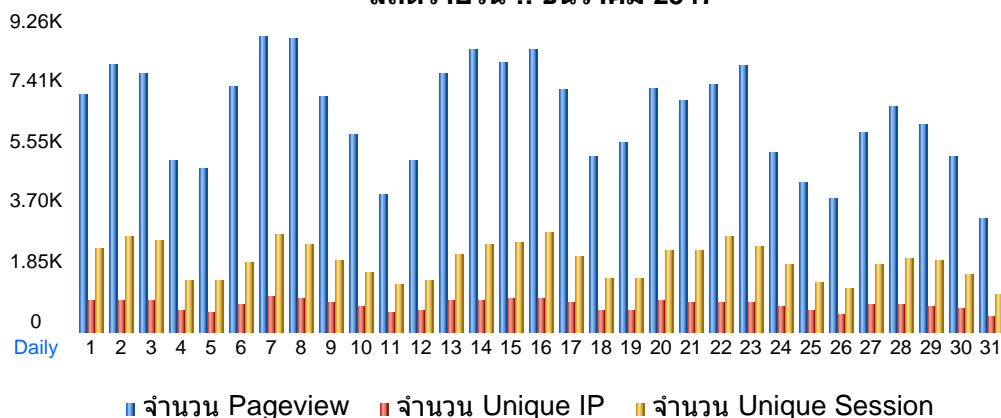

[ทรูฮิตไดเร็คทอรี](#)

 ชื่อเว็บไซต์สมาชิก :: [Longdo Dictionary](#) | หมวด :: [การศึกษา](#) | อันดับที่ปัจจุบันในชาร์ท :: 400

[หน้าล็อกอิน](#) | [ดูข้อมูลสถิติรายปี](#) | [ดูข้อมูลสถิติรายเดือน](#) | [ดูข้อมูลสถิติรายวัน](#) | [ดูข้อมูลสถิติรายชั่วโมง](#)
[Graph](#) | [DailyStat](#) | [Max Pageviews \(Day\)](#) | [Top Visitor](#) | [TOP ISP](#) | [TOP Proxy Server Name](#) | [Referer URL](#) | [OS](#) | [Browser](#) | [PAGE](#) | [Domain](#) | [Search Engine](#) | [Search Keyword](#) | [Logout](#)
**สถิติรายวัน :: ธันวาคม 2547**